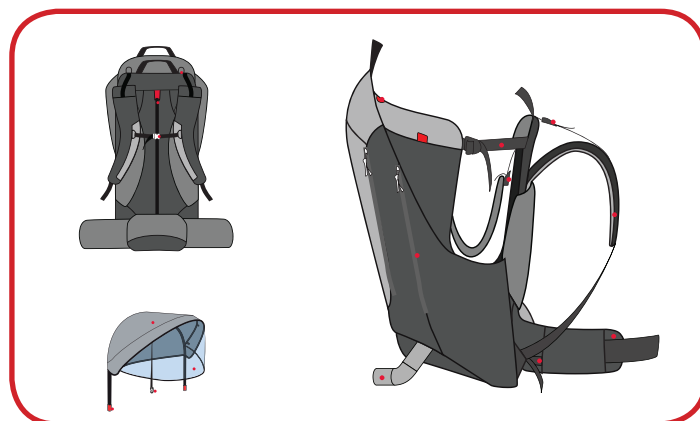

## pro dynamické rodiče

- utahovací systém popruhů: libovolné nastavení ve 2 krocích
- usazení dítěte na zemi – nízká hmotnost a rychlé skládání podpěr pro stabilní pozici na zemi při usazení dítěte
- libovolně nastavitelné sedátko dítěte, plně polstrované potahy
- pevný, omyvatelný, voděodolný materiál s „kapucí“ a odnímatelnou pláštěnkou
- vyměnitelná vložka

# metro™

nové

**věk:** 3-4 měsíce až 3 roky

**max. zatížení:** 18 kg

**hmotnost:** 2 kg

**materiál:** hliníkový rám

**rozměry:** 70x32x42 cm

**složené rozměry:** 70x32x12 cm