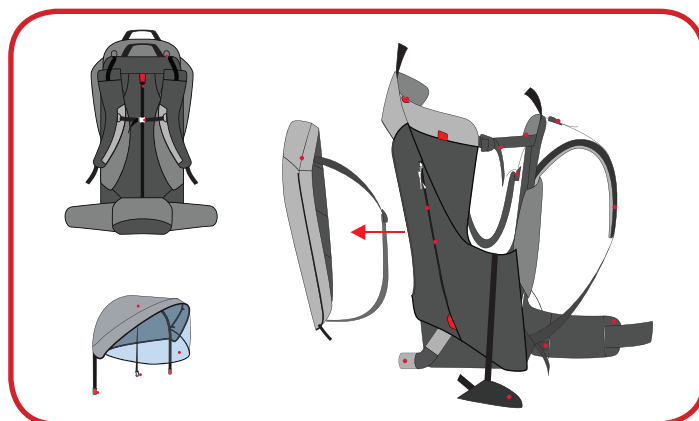

phil&teds®

escape™

navrženo pro maximální pohodlí

- utahovací systém popruhů: libovolné nastavení ve 2 krocích
- usazení dítěte na zemi – nízká hmotnost a rychlé skládání podpěr pro stabilní pozici na zemi při usazení dítěte
- libovolně nastavitelné sedátko dítěte, plně polstrované potahy
- pevný, omyvatelný, voděodolný materiál s „kapucí“ a odnímatelnou pláštěnkou
- vyměnitelná vložka
- ergo systém pro podporu bederní oblasti – extra polstrovaný pás pro podporu zad
- přizpůsobivost tělu, plně polstrovaný a prodyšný systém
- integrovaný a tvarovaný ochranný límec
- třmeny pro nožičky pro správný krevní oběh
- H2O – hydro zóna – zůstane hydratováno
- přídatný batůžek na zip
- odnímatelné zpětné zrcátko

nové

věk: 3-4 měsíce až 3 roky
max. zatížení: 18 kg
hmotnost: 2 kg
materiál: hliníkový rám
rozměry: 70x32x45 cm
složené rozměry: 70x32x15 cm
certifikáty: ASTM F2549-06 - USA
EN 13209-1:2004 - Evropa