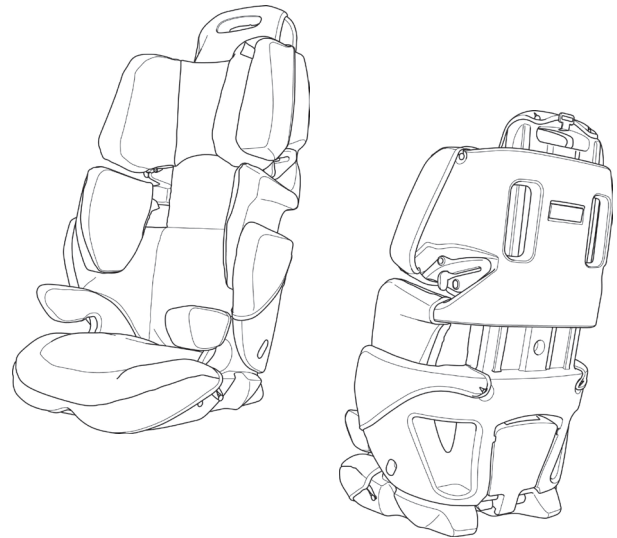

CONCORD

LIFT CORE

SKUPINA

II / III // 15 – 36 kg // cca od 3 do 12 let

// LAVA

ÚSPĚŠNÝ KONCEPT POKRAČUJE

Dětská autosedačka CONCORD LIFT CORE posouvá úspěšné série LIFT ještě dál. Autosedačka se vyznačuje univerzálními postranními chrániči od hlavy až k břišní oblasti. Skořepina autosedačky je na stranách zcela uzavřena, a tak může v případě bočního nárazu nabídnout ochranu po celé délce těla. Tvar výplň opěrky hlavy byly optimalizovány pro dokonalejší ochranu hlavy a krku dítěte. Kromě komplexních bezpečnostních parametrů je autosedačka CONCORD LIFT CORE charakteristická komfortním sedadlem, sofistikovanou funkčností a jednoduchou manipulací.

- // Po stranách uzavřená sedačka, souvislá ochrana proti bočnímu nárazu
- // Nově tvarovaná opěrka s hlavy s výplní, absorbující i silné otřesy pro ochranu hlavy a krku dítěte
- // Vysoké opěradlo: chrání hlavu dítěte při kolizi, poskytuje komplexní ochranu, i když není vozidlo vybaveno opěrkou hlavy
- // Opěrka hlavy a boční chrániče jsou nastavitelné po stisku tlačítka do 7 poloh
- // Uzamykatelné vedení bezpečnostního pásu
- // Opěradlo polohovatelné do pozic leh-sed
- // Unikátní: boční ochrana roste s dítětem
- // Potah autosedačky má vlastnosti konceptu TRIZONE: materiál závisející na požadavcích pohodlí, vzdušnosti nebo opotřebování.
- // Měkký vzdušný potah s komfortním polstrováním, které absorbuje nárazy a vibrace
- // Rukojeť k přenášení
- // Snadná manipulace a připoutání dítěte 3 bodovým pásem

// BAMBOO

// CHILLI

// LAVA

// LEAF

TESTY A OCENĚNÍ